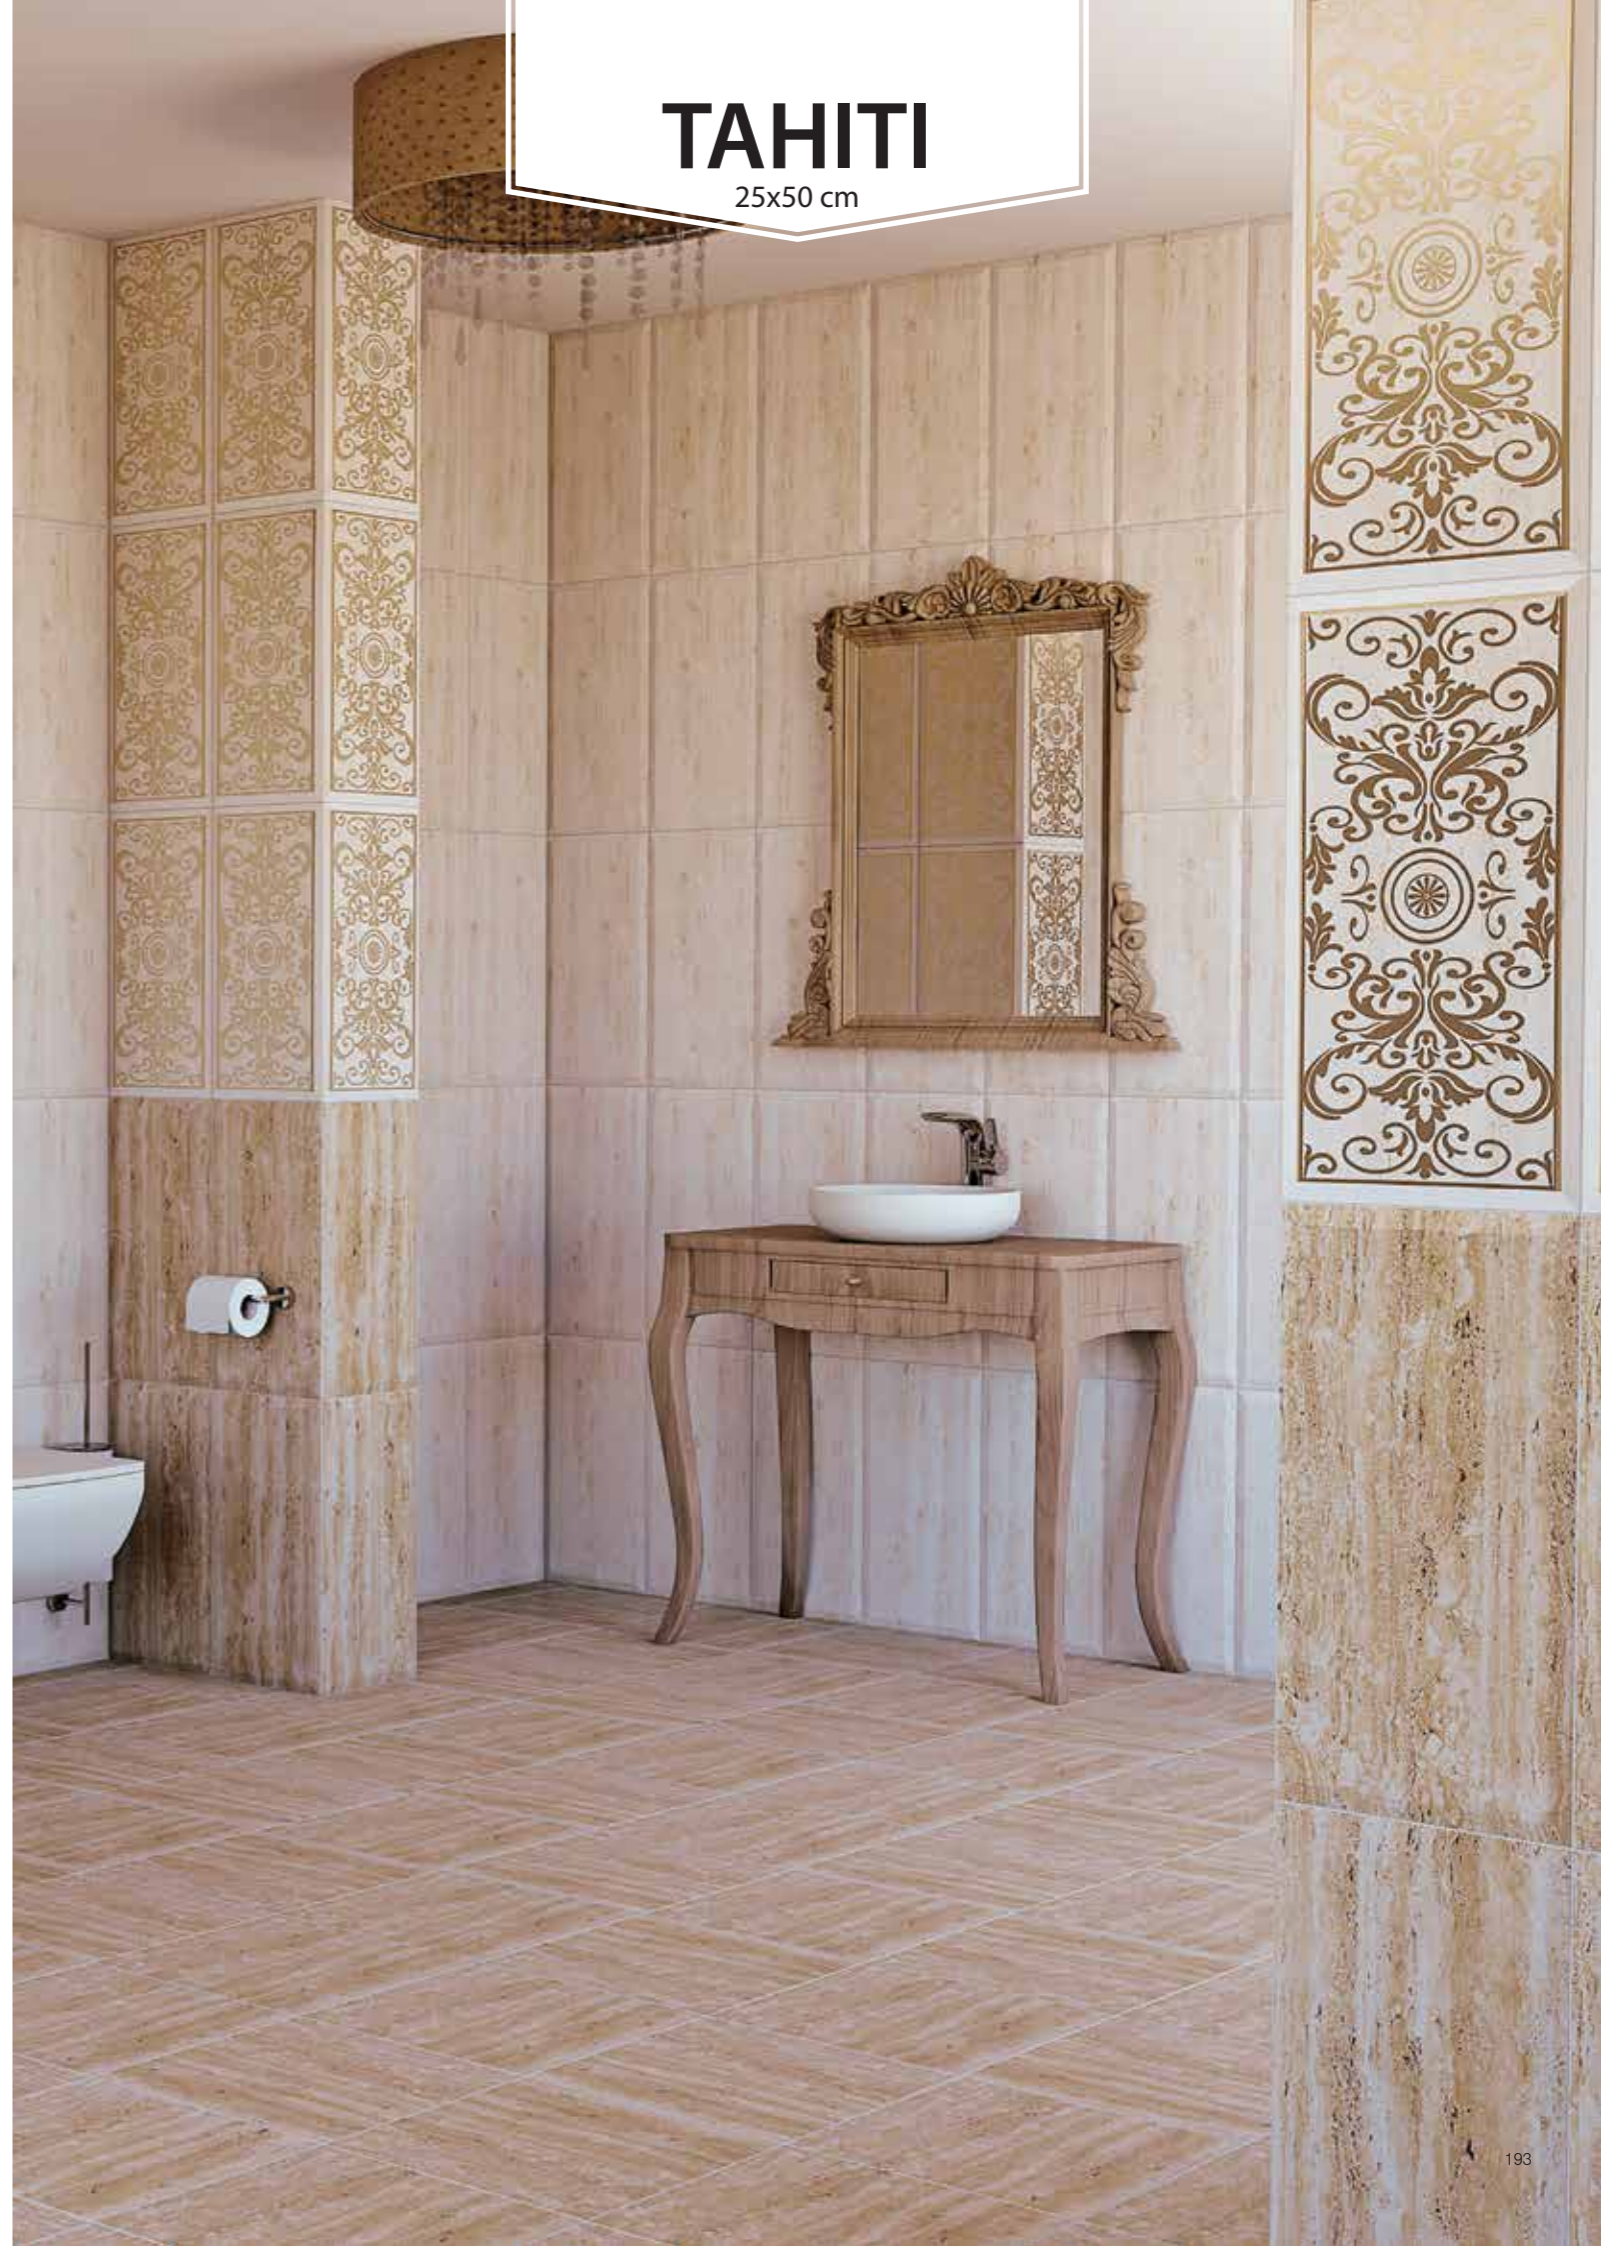

0852 Pegasus
7.5x25 cm listel

0851 Pegasus
4x25 cm listel

TAHITI

25x50 cm

Fiore

Kind	Size cm	Type	pc.	Wall tiles				Porcelain			
				Kind	Size cm	Type	pc.	m ²	pc.	m ²	kg
listel	4x25	wall	48	wall	25x50	wall faset	12	1.50	42	63.00	1060
listel	7.5x25	wall	20	decor lux	25x50	wall faset	10				
cigar	2.5x25	wall	42	decor	25x50	wall faset	6				