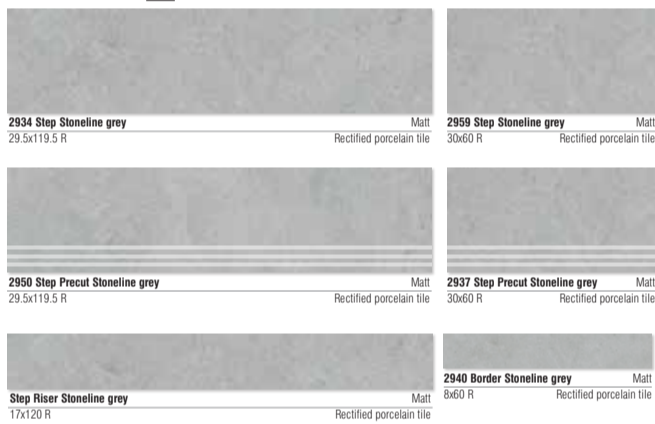

# Steps

\*All colors available upon request

color size cm	Type	Natural	Beige	Brown	Light grey	Grey	Anthracite
29.5x119.5 R	Step	2927	2932	2933	2944	2934	2931
	Step precut	2948	2946	2947	2949	2950	2935
30x60 R	Step	2957	2955	2956	2958	2959	2954
	Step precut	2952	2951	2936	2953	2937	2938
17x120 R	Step riser	2928					
8x60 R	Border			2939		2940	2941