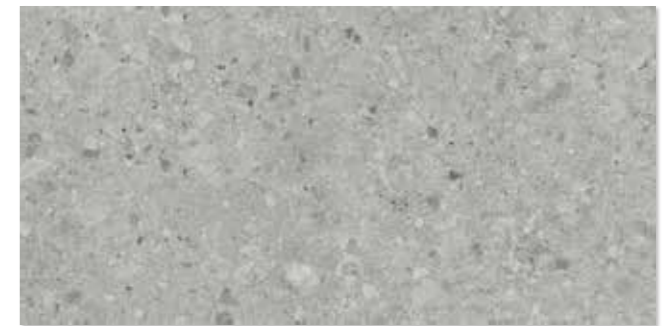

**Marble**

***Trieste***

60 x 120 R / 60 x 60

Stone

60 x 120 R

Cortina

Porcelain

9935 Cortina white  
60x120 R Matt  
Rectified porcelain tile