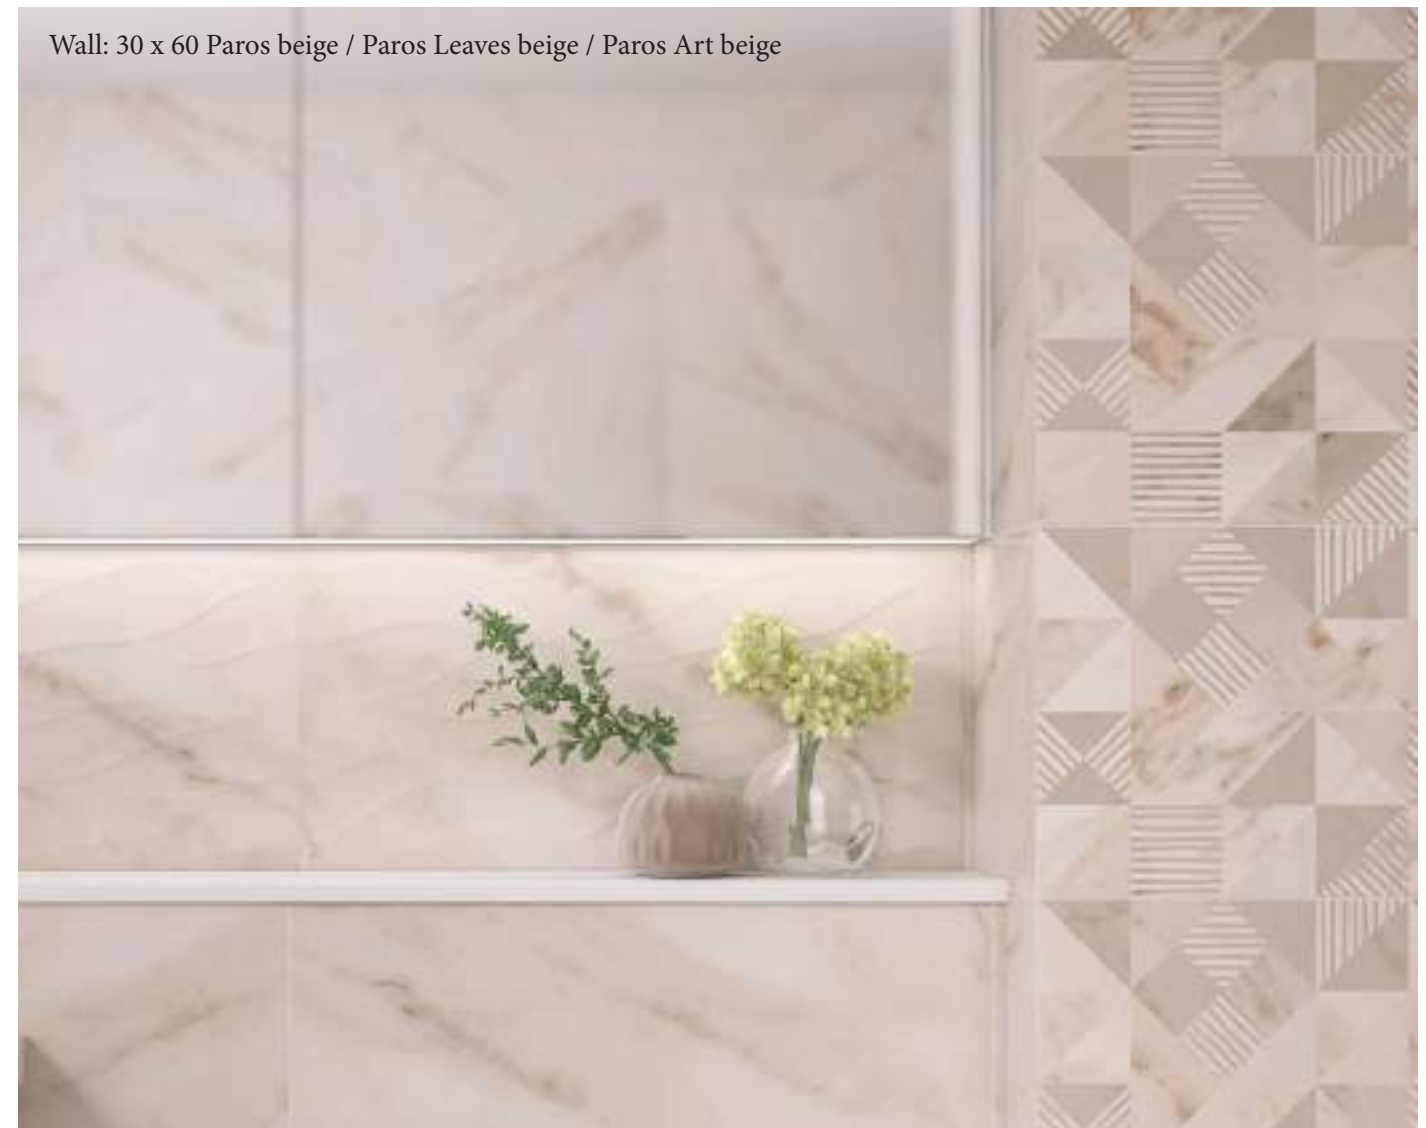

Wall: 30 x 60 Paros beige / Paros Leaves beige / Paros Art beige

Size cm	Type	pc	m²	pc	m²	kg
30x60	wall	9	1.62	48	77.76	1240
30x60	decor	6				
30x30	mosaic	12				
45x45	porcelain	6	1.22	68	82.62	1392