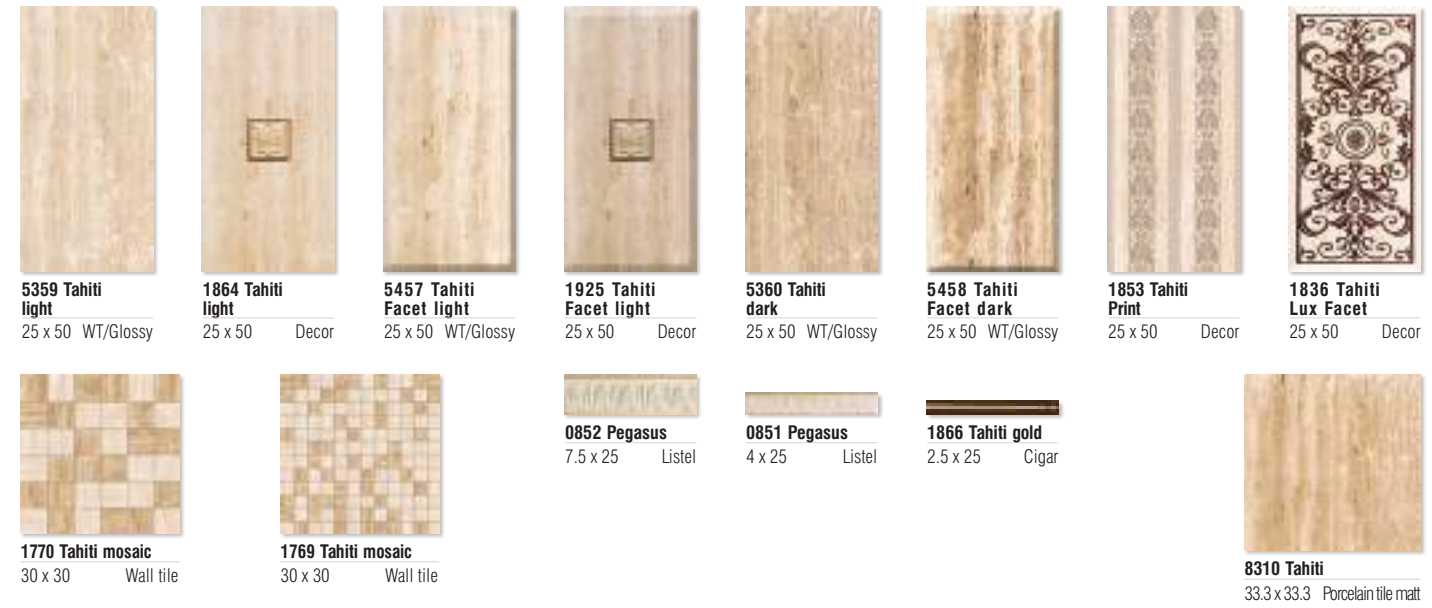

Tahiti

Marble

25 x 50

Bathrooms

Size cm	Type	pc.	m²	pc.	m²	kg	Kind	Size cm	Type	pc.	Kind	Size cm	Type	pc.
25x50	wall	12	1.50	42	63.00	1030	decor	25x50	wall	6	listel	4x25	wall	48
30x30	wall	12				1150	decor	25x50	wall	10	listel	7.5x25	wall	20
33.3x33.3	porcelain	13	1.44	44	63.43	1150					cigar	2.5x25	wall	42