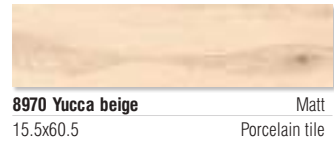

p. 214

Size cm	Type	pc.	m ²	pc.	m ²	kg
15.5x60.5	porcelain	11	1.03	48	49.52	1013

Size cm	Type	pc.	m ²	pc.	m ²	kg
15.5x60.5	porcelain	11	1.03	48	49.52	1022

Yucca

Wood

Wood planks

15.5 x 60.5

p. 218